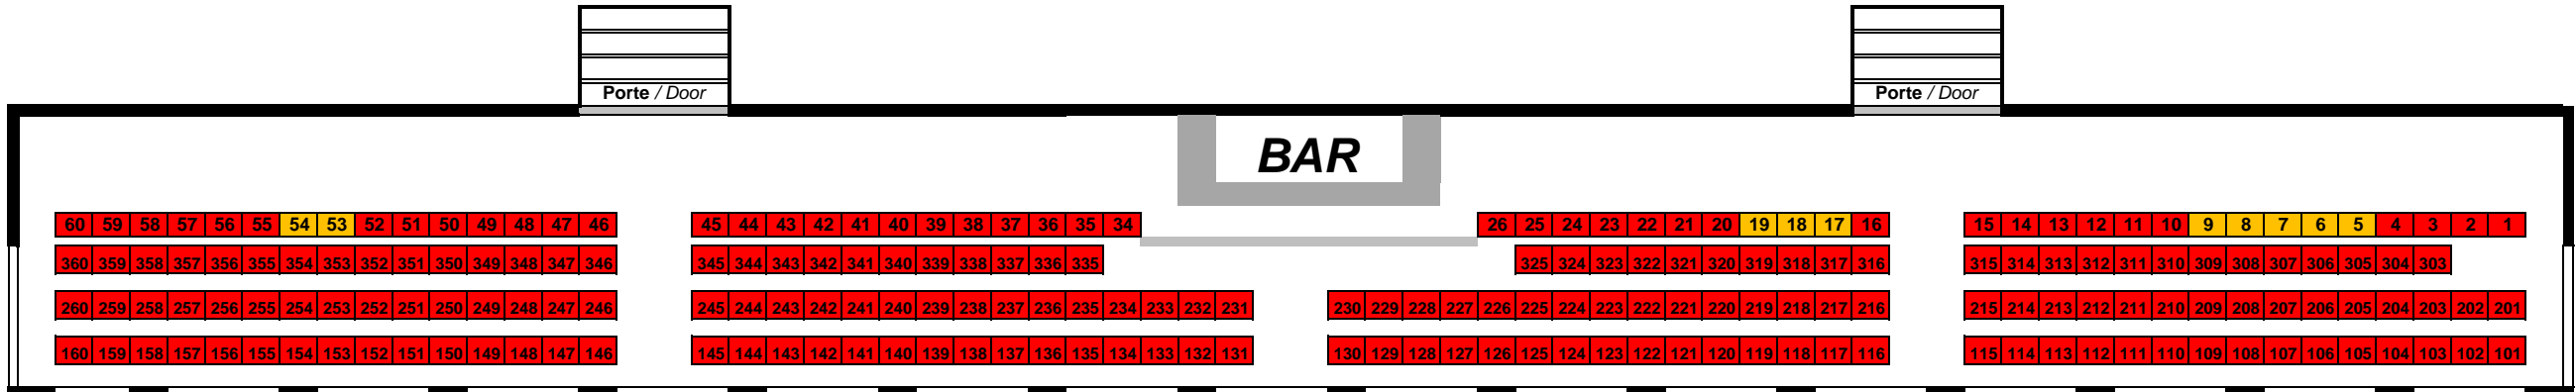

Loge H

2ème étage / 2nd floor

■ = DISPONIBLE - Place assise / AVAILABLE - Sit down seat

■ = VENDU / SOLD

■ = DISPONIBLE - Place debout / AVAILABLE - Stand-up spot

■ = RÉSERVÉ / BOOKED

Piste ovale / Track